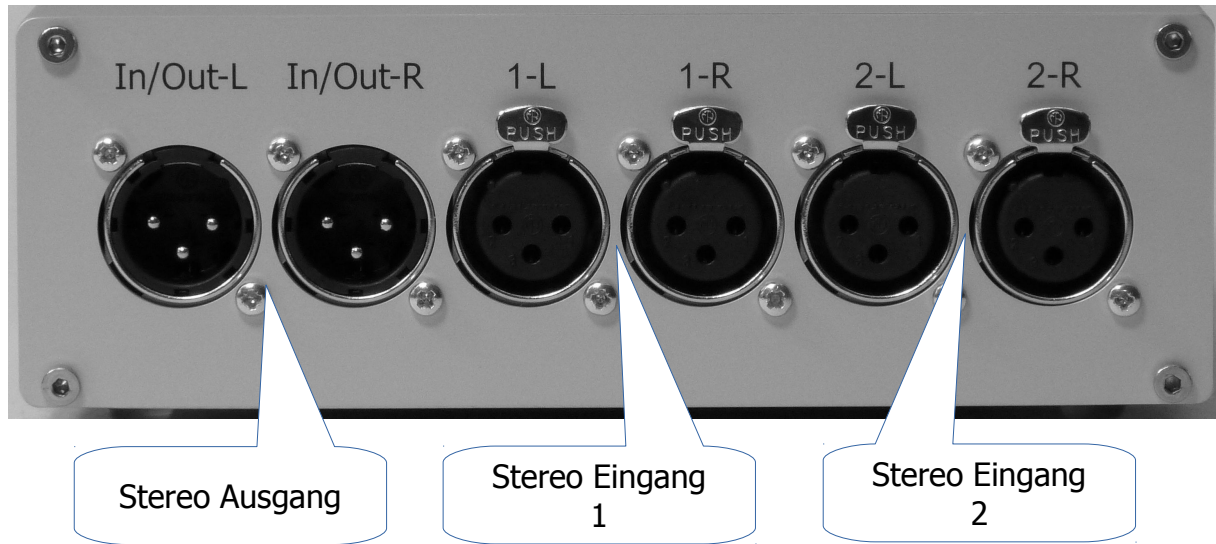

Installation

Die Ausgänge Ihrer Audio-Quellen verbinden Sie mit den entsprechenden Kabeln mit dem Eingang / den Eingängen der UBox2X

Den Ausgang / die Ausgänge der UBox2X verbinden Sie mit den Eingängen eines Verstärkers.

Der Umschalter UBox2X bietet die Möglichkeit:

UBox2X-I: einen von zwei symmetrischen Audio-Eingängen (bezeichnet mit 1 und 2) auf einen Ausgang (Out) durchzuschalten.

UBox2X-O: einen von zwei symmetrischen Audio-Ausgängen (bezeichnet mit 1 und 2) auf einen Eingang (IN) durchzuschalten.

UBox2X-O

UBox2X-I

2 Ausgänge

2 Eingänge

1 Eingang

1 Ausgang

UBox2X-I

UBox2X-O

Technische Daten UBox2X

Anschlüsse	XLR-Verbinder (Neutrik, vergoldet)
Umgebungs-temperatur	0°C bis 40°C
Umschalter	Hochwertiger 4pol. Schalter mit vergoldeten Kontakten
Gehäuse:	Aluminium-Strangguss, eloxiert, Frontplatten: Aluminium eloxiert
Maße:	Breite: 171mm Tiefe: 127mm (ohne Terminals und Schalter) Höhe: 60mm (ohne Füße)
Gewicht:	ca. 810g