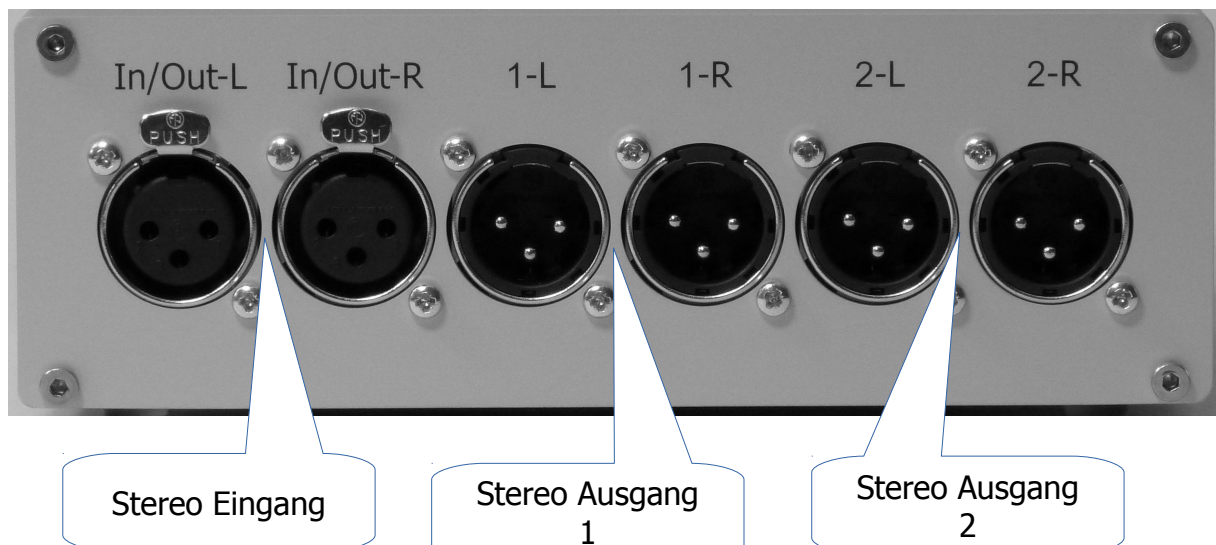

Installation

Die Ausgänge Ihrer Audio-Quellen verbinden Sie mit den entsprechenden Kabeln mit dem Eingang / den Eingängen der UBox2X

Den Ausgang / die Ausgänge der UBox2X verbinden Sie mit den Eingängen eines Verstärkers.

Der Umschalter UBox2X bietet die Möglichkeit:

UBox2X-I: einen von zwei symmetrischen Audio-Eingängen (bezeichnet mit 1 und 2) auf einen Ausgang (Out) durchzuschalten.

UBox2X-O: einen von zwei symmetrischen Audio-Ausgängen (bezeichnet mit 1 und 2) auf einen Eingang (IN) durchzuschalten.

UBox2X-O

UBox2X-I

2 Ausgänge

2 Eingänge

1 Eingang

1 Ausgang

UBox2X-I

UBox2X-O

Technische Daten UBox2X

Anschlüsse	XLR-Verbinder (Neutrik, vergoldet)
Umgebungs-temperatur	0°C bis 40°C
Umschalter	Hochwertiger 4pol. Schalter mit vergoldeten Kontakten
Gehäuse:	Aluminium-Strangguss, eloxiert, Frontplatten: Aluminium eloxiert
Maße:	Breite: 171mm Tiefe: 127mm (ohne Terminals und Schalter) Höhe: 60mm (ohne Füße)
Gewicht:	ca. 810g